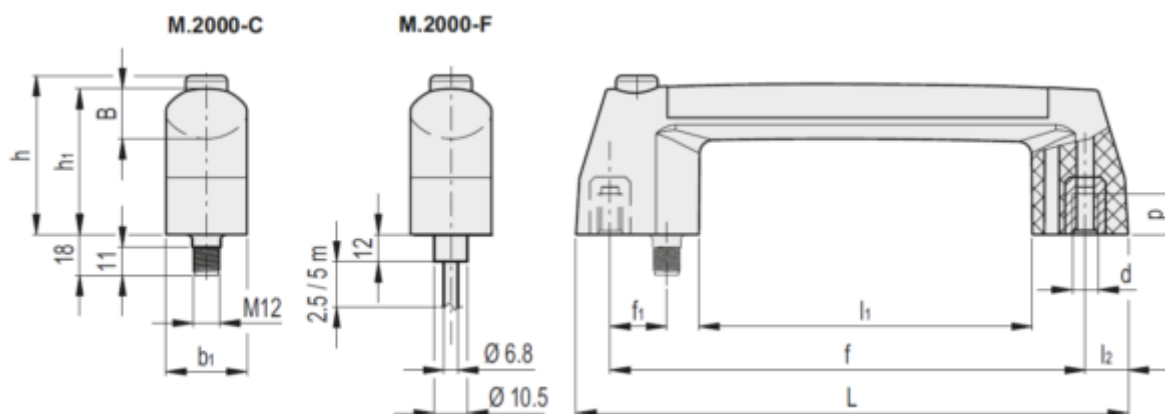

Varenummer: 23042608011
 Beskrivelse: Bøjlegreb m/LED 260801-C1
 M.2000/180-SWM-1NC+1NO-RGY-C

Mål

B = 24	l2 = 20
b1 = 35	p = 12
d = M6	Vægt (G) = 256
f1 = 29	
h = 70	
h1 = 65	
L = 212.05	
l1 = 113	